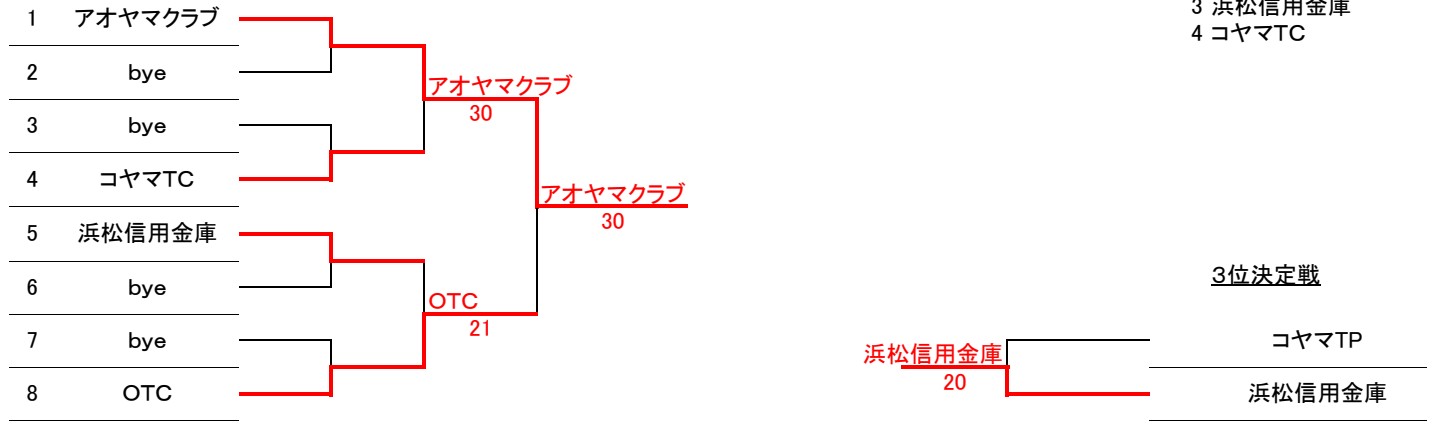

男子Bクラス

県大会出場枠6
 試合前の練習時間は初戦のみ3分です。
 1R 9:00
 2R 9:30

5. 6位決定

3位決定戦

県大会出場枠6

- 1 ホトニクス A
- 2 ダブルベーグルA
- 3 インコーTC
- 4 スズキA
- 5 いっ球
- 6 MYTA

女子

県大会出場枠4
 試合前の練習時間は初戦のみ3分です。
 9:00

県大会出場枠4
 1 アオヤマクラブ
 2 OTC
 3 浜松信用金庫
 4 コヤマTC

男子シニア

県大会出場2
 試合前の練習時間は初戦のみ3分です。
 1R 9:00コール
 2R 10:00コール

県大会出場2
 1 高砂香料B
 2 MYTA

女子40歳

県大会出場2
 試合前の練習時間は初戦のみ3分です。
 1R 9:00コール
 2R 10:00コール

県大会出場2
 1 プラムカット
 2 マインドサンA