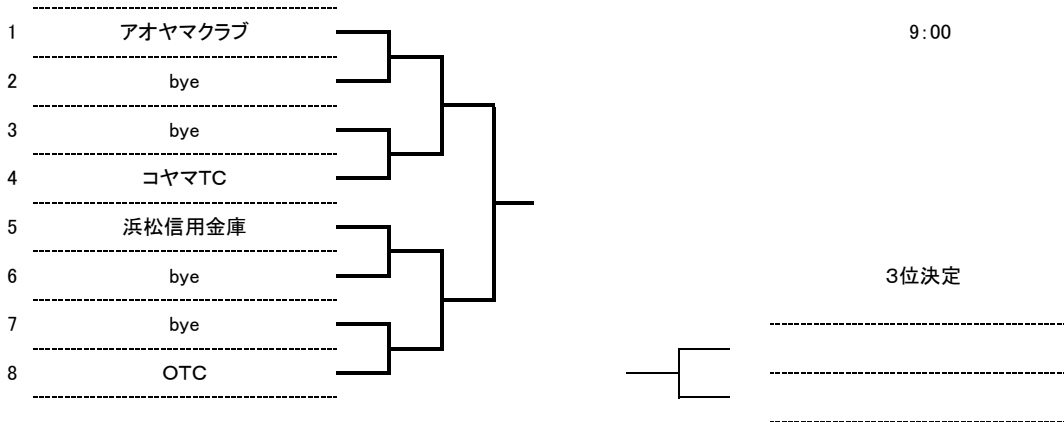

県大会出場枠4

9:00前の練習コートはありません、試合前の練習時間は初戦のみ3分です。

女子

男子シニア

県大会出場2

9:00前の練習コートはありません、試合前の練習時間は初戦のみ3分です。