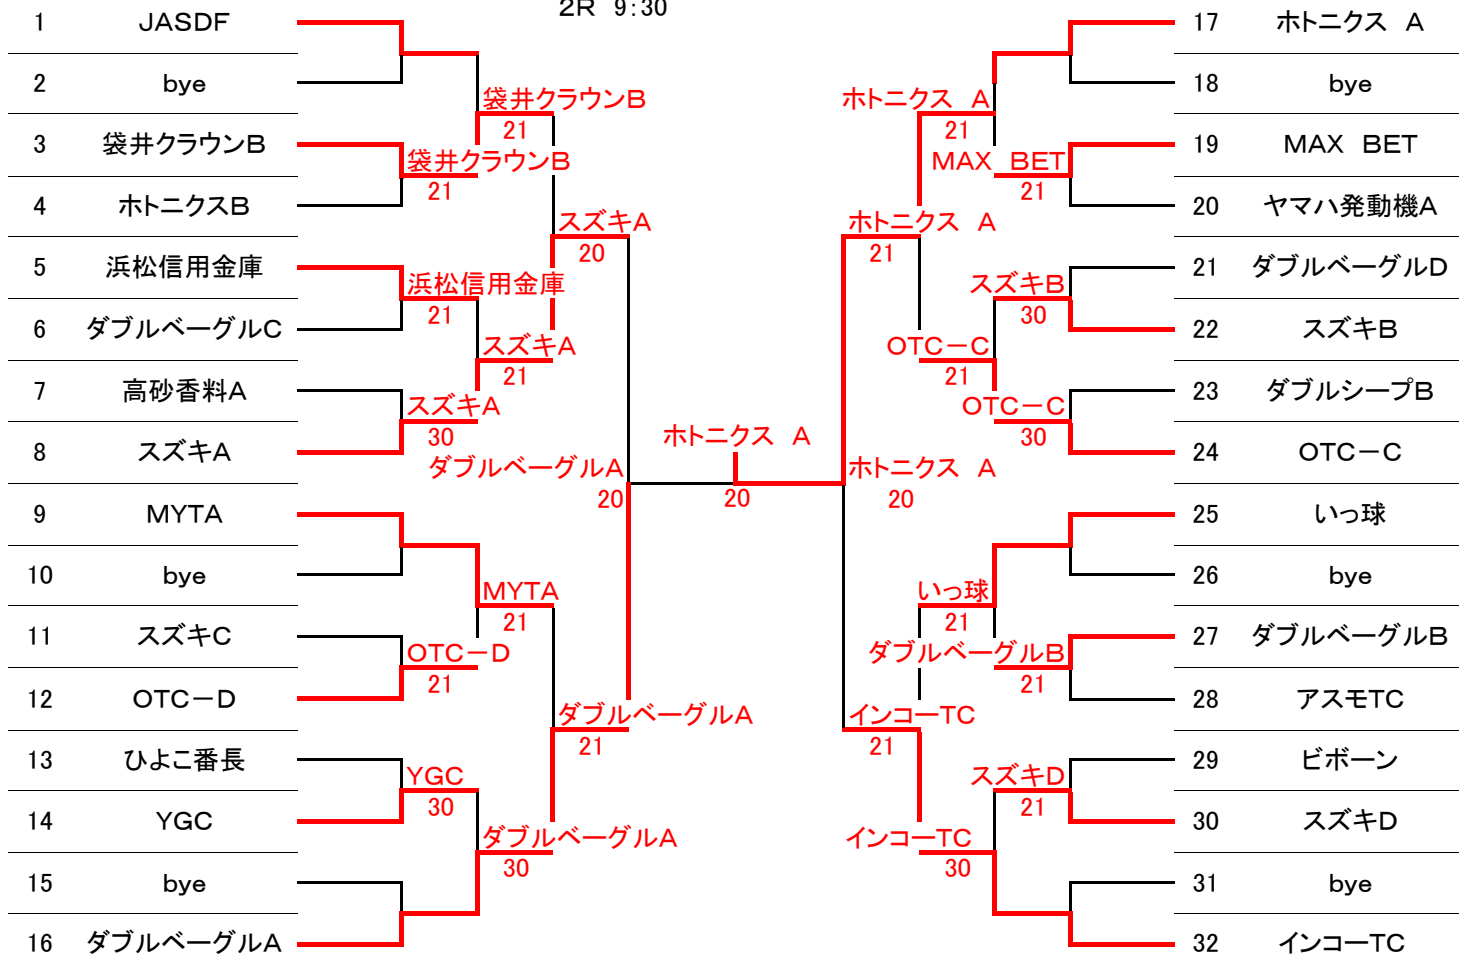

男子Bクラス

県大会出場枠6
 試合前の練習時間は初戦のみ3分です。
 1R 9:00
 2R 9:30

5. 6位決定

3位決定戦

県大会出場枠6

- 1 ホトニクス A
- 2 ダブルベーグルA
- 3 インコーTC
- 4 スズキA
- 5 いっ球
- 6 MYTA

女子

県大会出場枠4
 試合前の練習時間は初戦のみ3分です。
 9:00

県大会出場枠4
 1 アオヤマクラブ
 2 OTC
 3 浜松信用金庫
 4 コヤマTC

男子シニア

県大会出場2
 試合前の練習時間は初戦のみ3分です。
 1R 9:00コール
 2R 10:00コール

県大会出場2
 1 高砂香料B
 2 MYTA

女子40歳

県大会出場2
 試合前の練習時間は初戦のみ3分です。
 1R 9:00コール
 2R 10:00コール

県大会出場2
 1 プラムカット
 2 マインドサンA