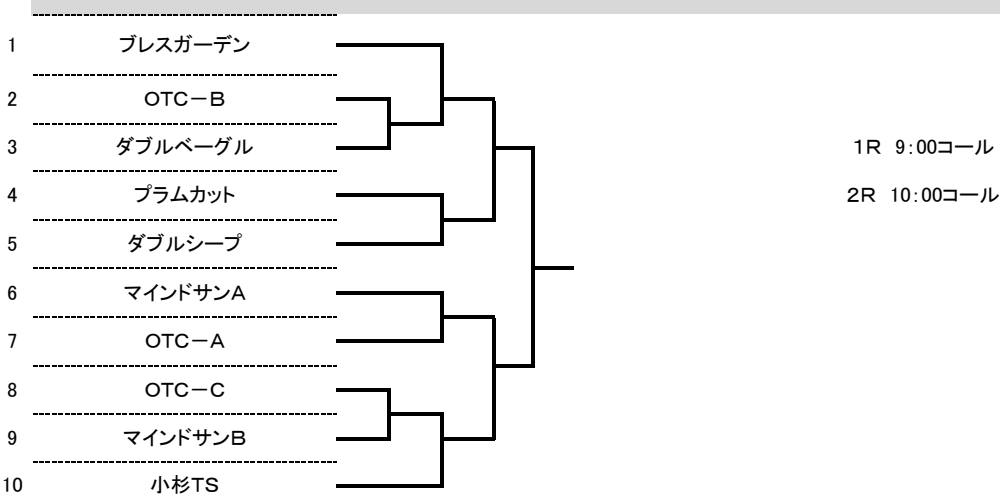

車は各チーム 3台以内!!! 駐車場係員の指示に従うように!!!