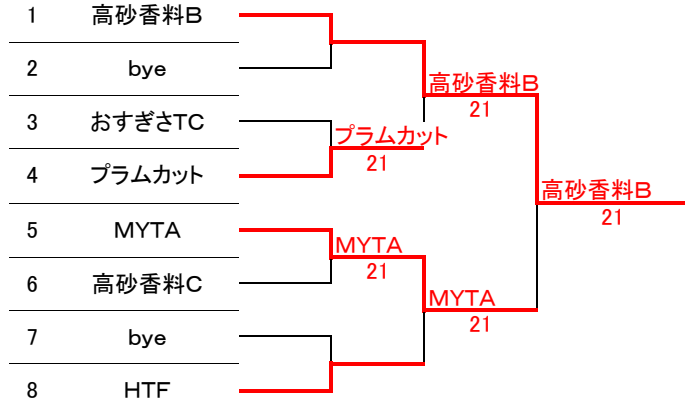

男子Bクラス

県大会出場枠6
 試合前の練習時間は初戦のみ3分です。
 1R 9:00
 2R 9:30

5. 6位決定

3位決定戦

県大会出場枠6

- 1 ホトニクス A
- 2 ダブルベーグルA
- 3 インコーTC
- 4 スズキA
- 5 いっ球
- 6 MYTA

女子

県大会出場枠4
 試合前の練習時間は初戦のみ3分です。
 9:00

県大会出場枠4
 1 アオヤマクラブ
 2 OTC
 3 浜松信用金庫
 4 コヤマTC

男子シニア

県大会出場2
 試合前の練習時間は初戦のみ3分です。
 1R 9:00コール
 2R 10:00コール

県大会出場2
 1 高砂香料B
 2 MYTA

女子40歳

県大会出場2
 試合前の練習時間は初戦のみ3分です。
 1R 9:00コール
 2R 10:00コール

県大会出場2
 1 プラムカット
 2 マインドサンA