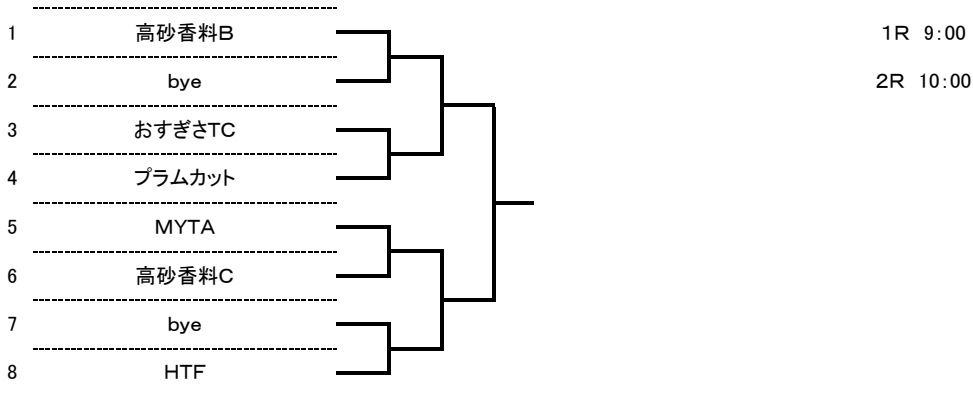

女子40歳

県大会出場2

9:00前の練習コートはありません、試合前の練習時間は初戦のみ3分です。