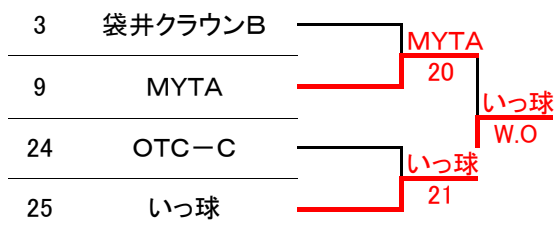

男子Bクラス

県大会出場枠6
 試合前の練習時間は初戦のみ3分です。
 1R 9:00
 2R 9:30

5. 6位決定

3位決定戦

県大会出場枠6

- 1 ホトニクス A
- 2 ダブルベーグルA
- 3 インコーTC
- 4 スズキA
- 5 いっ球
- 6 MYTA

女子

県大会出場枠4
 試合前の練習時間は初戦のみ3分です。
 9:00

県大会出場枠4
 1 アオヤマクラブ
 2 OTC
 3 浜松信用金庫
 4 コヤマTC

男子シニア

県大会出場2
 試合前の練習時間は初戦のみ3分です。
 1R 9:00コール
 2R 10:00コール

県大会出場2
 1 高砂香料B
 2 MYTA

女子40歳

県大会出場2
 試合前の練習時間は初戦のみ3分です。
 1R 9:00コール
 2R 10:00コール

県大会出場2
 1 プラムカット
 2 マインドサンA