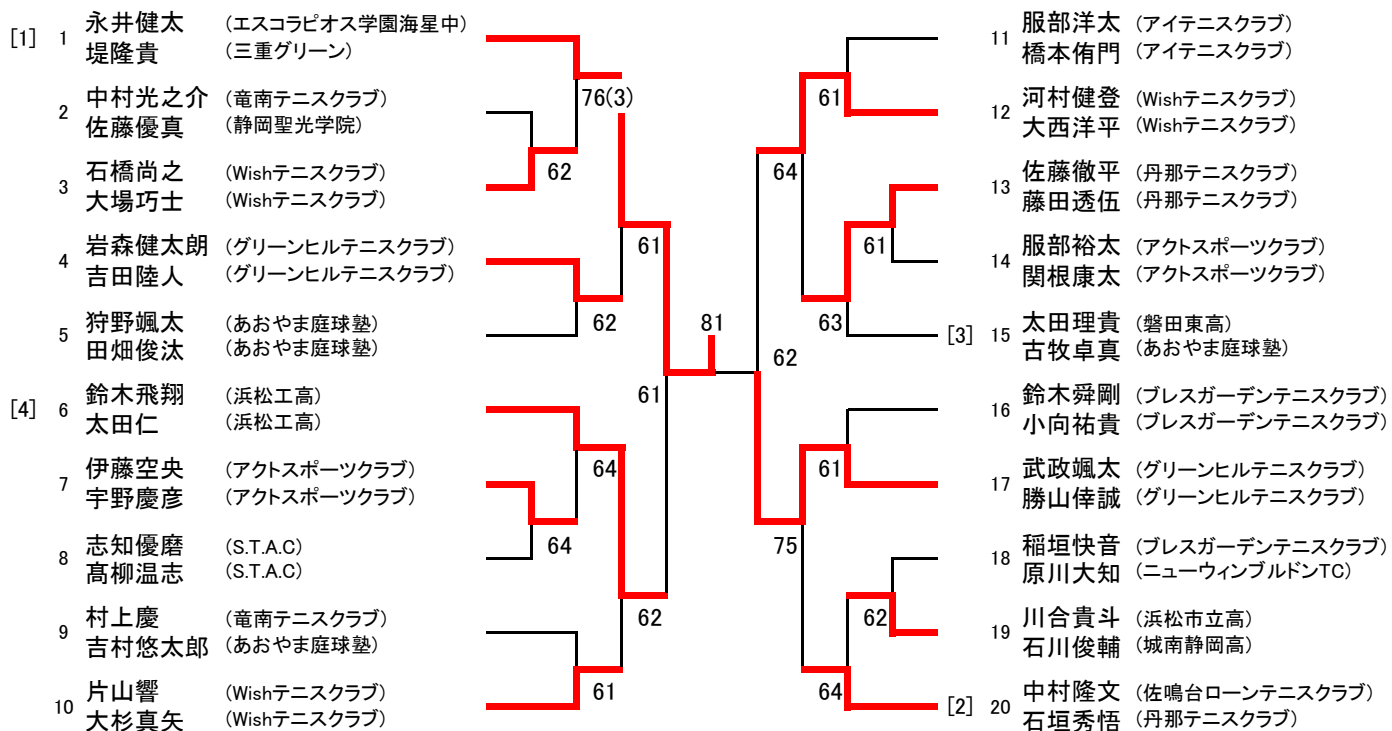

U16男子シングルス

U14男子シングルス

U18女子シングルス

U16女子シングルス

U14女子シングルス

U12女子シングルス

[1] 1 鈴木香漣 (Wishテニスクラブ)		[6] 23 鈴木陽和 (アイテニスクラブ)	
2 山本小暖 (アイテニスクラブ)		24 赤池千幸 (あおやま庭球塾)	
3 青木彩華 (佐鳴台ローンテニスクラブ)		25 小島詠 (プレスパティオテニスクラブ)	
4 西角菜月 (藤枝New青葉庭球倶楽部)		26 遠藤桜子 (アクトスポーツクラブ)	
5 飯塚さくら (アクトスポーツクラブ)		27 佐藤汐乃果 (Ohara Tennis Creation)	
6 水元れん (ウンノストロベリーテニス)		28 永田紗月 (プレスガーデンテニスクラブ)	
7 竹下歩佑 (竜南テニスクラブ)		29 小木那々美 (Wishテニスクラブ)	
8 田中音色 (Ohara Tennis Creation)		30 伊東菜々子 (竜南テニスクラブ)	
9 池野真奈美 (グリーンヒルテニスクラブ)		31 田原優 (ミナミテニスクラブ)	
10 加藤由 (アクトスポーツクラブ)		32 鈴木彩葉 (グリーンヒルテニスクラブ)	
[7] 11 大川りこ (TAS)		33 池谷月花 (ファイナルパルイワタTC)	[3] 33 池谷月花 (ファイナルパルイワタTC)
[4] 12 後藤苺衣 (Wishテニスクラブ)		34 葛西紗葵 (ミナミテニスクラブ)	[5] 34 葛西紗葵 (ミナミテニスクラブ)
13 大井川鈴奈 (プレスガーデンテニスクラブ)		35 大石幸奈 (清水ローンテニス倶楽部)	35 大石幸奈 (清水ローンテニス倶楽部)
14 松井美璃 (ファイナルパルイワタTC)		36 横山奈々香 (あおやま庭球塾)	36 横山奈々香 (あおやま庭球塾)
15 杉山瑞歩 (あおやま庭球塾)		37 岡田和夏 (グリーンヒルテニスクラブ)	37 岡田和夏 (グリーンヒルテニスクラブ)
16 曾根原彩生 (アクトスポーツクラブ)		38 葛西麗乃 (ミナミテニスクラブ)	38 葛西麗乃 (ミナミテニスクラブ)
17 成島かれん (竜南テニスクラブ)		39 木下花穂 (Wishテニスクラブ)	39 木下花穂 (Wishテニスクラブ)
18 富田遥 (高瀬テニスカレッジ)		40 伊藤優里 (ウンノストロベリーテニス)	40 伊藤優里 (ウンノストロベリーテニス)
19 佐藤那菜 (ウンノストロベリーテニス)		41 蔦保志織 (プレスガーデンテニスクラブ)	41 蔦保志織 (プレスガーデンテニスクラブ)
20 山本陽穂 (アイテニスクラブ)		42 小澤ひより (佐鳴台ローンテニスクラブ)	42 小澤ひより (佐鳴台ローンテニスクラブ)
21 西川歌芭 (藤枝New青葉庭球倶楽部)		43 園部新奈 (藤枝New青葉庭球倶楽部)	43 園部新奈 (藤枝New青葉庭球倶楽部)
[8] 22 堤咲弥 (三重グリーンTC)	44 里菜央 (アクトスポーツクラブ)	[2] 44 里菜央 (アクトスポーツクラブ)	

U18男子ダブルス

U16男子ダブルス

U14男子ダブルス

U12男子ダブルス

U18女子ダブルス

U16女子ダブルス

U14女子ダブルス

U12女子ダブルス