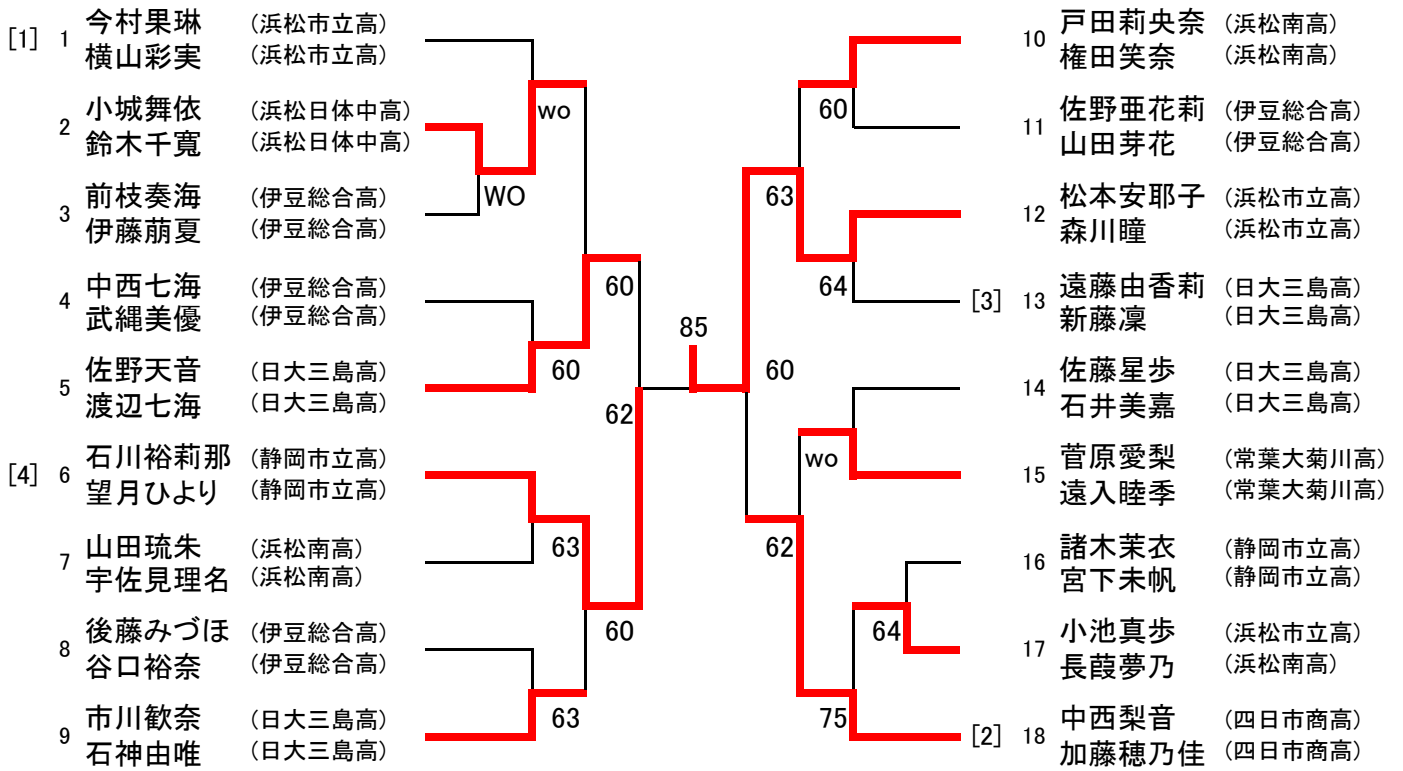

U16男子シングルス

U14男子シングルス

U18女子シングルス

U16女子シングルス

U14女子シングルス

U12女子シングルス

[1] 1 鈴木香漣 (Wishテニスクラブ)		[6] 23 鈴木陽和 (アイテニスクラブ)	
2 山本小暖 (アイテニスクラブ)		24 赤池千幸 (あおやま庭球塾)	
3 青木彩華 (佐鳴台ローンテニスクラブ)		25 小島詠 (プレスパティオテニスクラブ)	
4 西角菜月 (藤枝New青葉庭球倶楽部)		26 遠藤桜子 (アクトスポーツクラブ)	
5 飯塚さくら (アクトスポーツクラブ)		27 佐藤汐乃果 (Ohara Tennis Creation)	
6 水元れん (ウンノストロベリーテニス)		28 永田紗月 (プレスガーデンテニスクラブ)	
7 竹下歩佑 (竜南テニスクラブ)		29 小木那々美 (Wishテニスクラブ)	
8 田中音色 (Ohara Tennis Creation)		30 伊東菜々子 (竜南テニスクラブ)	
9 池野真奈美 (グリーンヒルテニスクラブ)		31 田原優 (ミナミテニスクラブ)	
10 加藤由 (アクトスポーツクラブ)		32 鈴木彩葉 (グリーンヒルテニスクラブ)	
[7] 11 大川りこ (TAS)		33 池谷月花 (ファイナルパルイワタTC)	[3] 33 池谷月花 (ファイナルパルイワタTC)
[4] 12 後藤苺衣 (Wishテニスクラブ)		34 葛西紗葵 (ミナミテニスクラブ)	[5] 34 葛西紗葵 (ミナミテニスクラブ)
13 大井川鈴奈 (プレスガーデンテニスクラブ)		35 大石幸奈 (清水ローンテニス倶楽部)	35 大石幸奈 (清水ローンテニス倶楽部)
14 松井美璃 (ファイナルパルイワタTC)		36 横山奈々香 (あおやま庭球塾)	36 横山奈々香 (あおやま庭球塾)
15 杉山瑞歩 (あおやま庭球塾)		37 岡田和夏 (グリーンヒルテニスクラブ)	37 岡田和夏 (グリーンヒルテニスクラブ)
16 曾根原彩生 (アクトスポーツクラブ)		38 葛西麗乃 (ミナミテニスクラブ)	38 葛西麗乃 (ミナミテニスクラブ)
17 成島かれん (竜南テニスクラブ)		39 木下花穂 (Wishテニスクラブ)	39 木下花穂 (Wishテニスクラブ)
18 富田遥 (高瀬テニスカレッジ)		40 伊藤優里 (ウンノストロベリーテニス)	40 伊藤優里 (ウンノストロベリーテニス)
19 佐藤那菜 (ウンノストロベリーテニス)		41 蔦保志織 (プレスガーデンテニスクラブ)	41 蔦保志織 (プレスガーデンテニスクラブ)
20 山本陽穂 (アイテニスクラブ)		42 小澤ひより (佐鳴台ローンテニスクラブ)	42 小澤ひより (佐鳴台ローンテニスクラブ)
21 西川歌芭 (藤枝New青葉庭球倶楽部)		43 園部新奈 (藤枝New青葉庭球倶楽部)	43 園部新奈 (藤枝New青葉庭球倶楽部)
[8] 22 堤咲弥 (三重グリーンTC)	44 里菜央 (アクトスポーツクラブ)	[2] 44 里菜央 (アクトスポーツクラブ)	

U18男子ダブルス

U16男子ダブルス

U14男子ダブルス

U12男子ダブルス

U18女子ダブルス

U16女子ダブルス

U14女子ダブルス

U12女子ダブルス