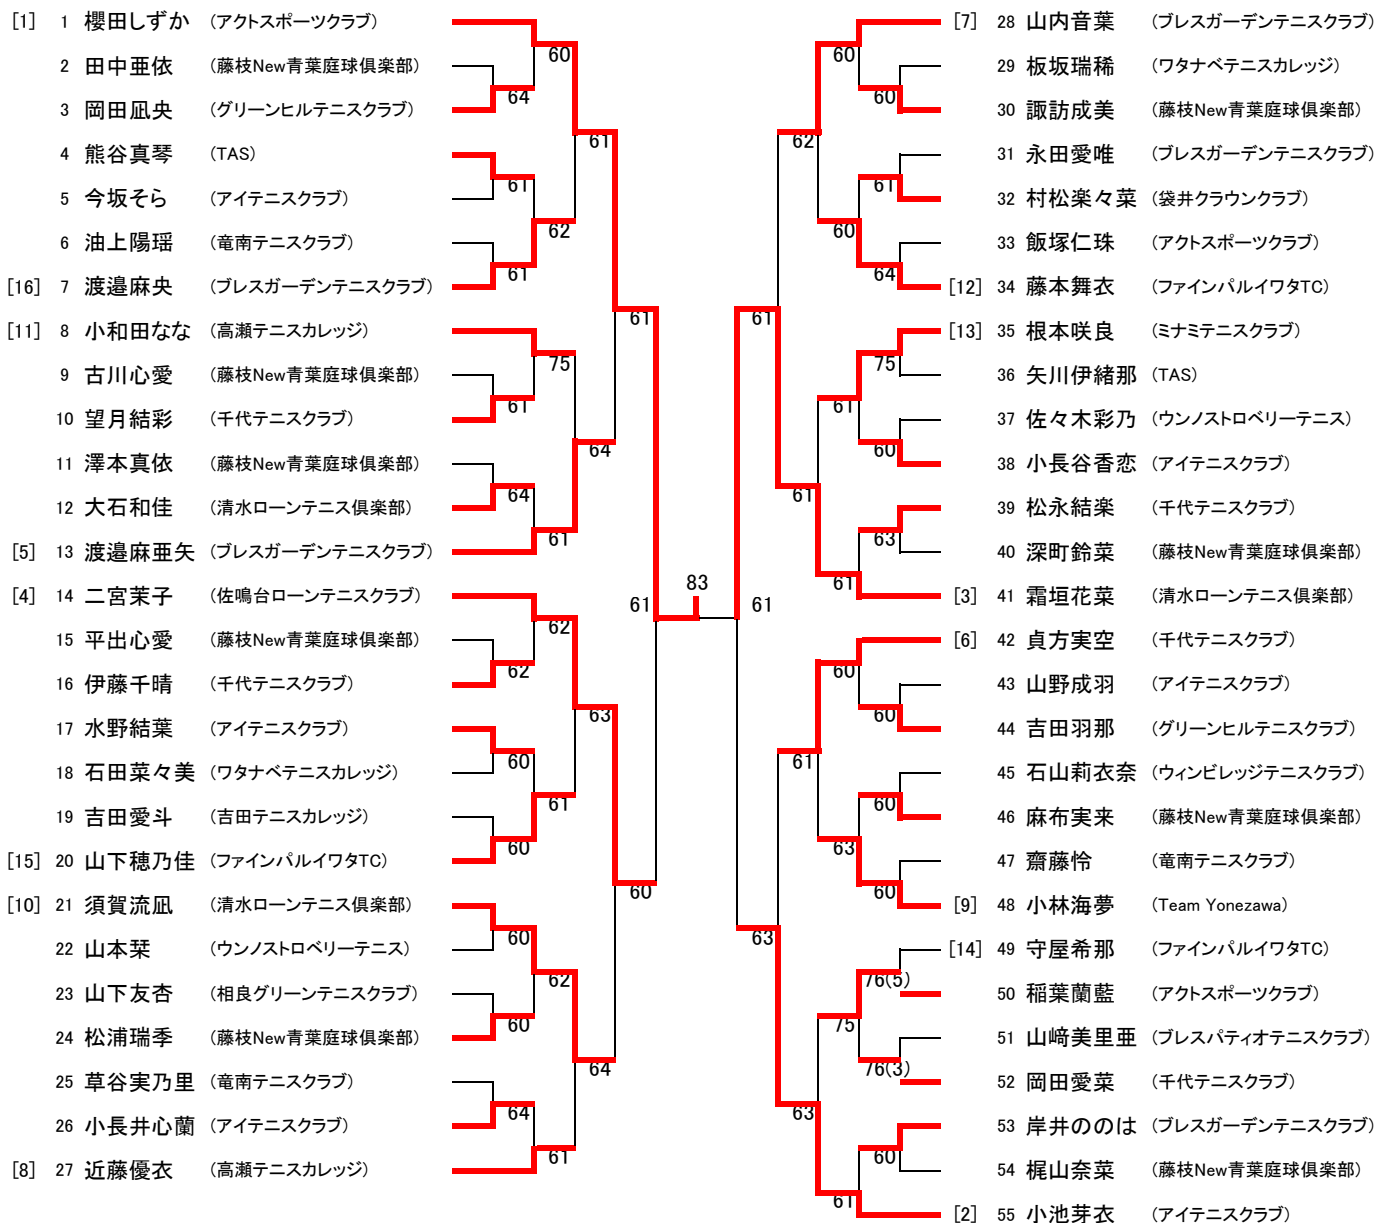

U16男子シングルス

U14男子シングルス

U18女子シングルス

U16女子シングルス

U14女子シングルス

U12女子シングルス

[1] 1 鈴木香漣 (Wishテニスクラブ)		[6] 23 鈴木陽和 (アイテニスクラブ)	
2 山本小暖 (アイテニスクラブ)		24 赤池千幸 (あおやま庭球塾)	
3 青木彩華 (佐鳴台ローンテニスクラブ)		25 小島詠 (プレスパティオテニスクラブ)	
4 西角菜月 (藤枝New青葉庭球倶楽部)		26 遠藤桜子 (アクトスポーツクラブ)	
5 飯塚さくら (アクトスポーツクラブ)		27 佐藤汐乃果 (Ohara Tennis Creation)	
6 水元れん (ウンノストロベリーテニス)		28 永田紗月 (プレスガーデンテニスクラブ)	
7 竹下歩佑 (竜南テニスクラブ)		29 小木那々美 (Wishテニスクラブ)	
8 田中音色 (Ohara Tennis Creation)		30 伊東菜々子 (竜南テニスクラブ)	
9 池野真奈美 (グリーンヒルテニスクラブ)		31 田原優 (ミナミテニスクラブ)	
10 加藤由 (アクトスポーツクラブ)		32 鈴木彩葉 (グリーンヒルテニスクラブ)	
[7] 11 大川りこ (TAS)		33 池谷月花 (ファイナルパルイワタTC)	[3] 33 池谷月花 (ファイナルパルイワタTC)
[4] 12 後藤苺衣 (Wishテニスクラブ)		34 葛西紗葵 (ミナミテニスクラブ)	[5] 34 葛西紗葵 (ミナミテニスクラブ)
13 大井川鈴奈 (プレスガーデンテニスクラブ)		35 大石幸奈 (清水ローンテニス倶楽部)	35 大石幸奈 (清水ローンテニス倶楽部)
14 松井美璃 (ファイナルパルイワタTC)		36 横山奈々香 (あおやま庭球塾)	36 横山奈々香 (あおやま庭球塾)
15 杉山瑞歩 (あおやま庭球塾)		37 岡田和夏 (グリーンヒルテニスクラブ)	37 岡田和夏 (グリーンヒルテニスクラブ)
16 曾根原彩生 (アクトスポーツクラブ)		38 葛西麗乃 (ミナミテニスクラブ)	38 葛西麗乃 (ミナミテニスクラブ)
17 成島かれん (竜南テニスクラブ)		39 木下花穂 (Wishテニスクラブ)	39 木下花穂 (Wishテニスクラブ)
18 富田遥 (高瀬テニスカレッジ)		40 伊藤優里 (ウンノストロベリーテニス)	40 伊藤優里 (ウンノストロベリーテニス)
19 佐藤那菜 (ウンノストロベリーテニス)		41 蔦保志織 (プレスガーデンテニスクラブ)	41 蔦保志織 (プレスガーデンテニスクラブ)
20 山本陽穂 (アイテニスクラブ)		42 小澤ひより (佐鳴台ローンテニスクラブ)	42 小澤ひより (佐鳴台ローンテニスクラブ)
21 西川歌芭 (藤枝New青葉庭球倶楽部)		43 園部新奈 (藤枝New青葉庭球倶楽部)	43 園部新奈 (藤枝New青葉庭球倶楽部)
[8] 22 堤咲弥 (三重グリーンTC)	44 里菜央 (アクトスポーツクラブ)	[2] 44 里菜央 (アクトスポーツクラブ)	

U18男子ダブルス

U16男子ダブルス

U14男子ダブルス

U12男子ダブルス

U18女子ダブルス

U16女子ダブルス

U14女子ダブルス

U12女子ダブルス