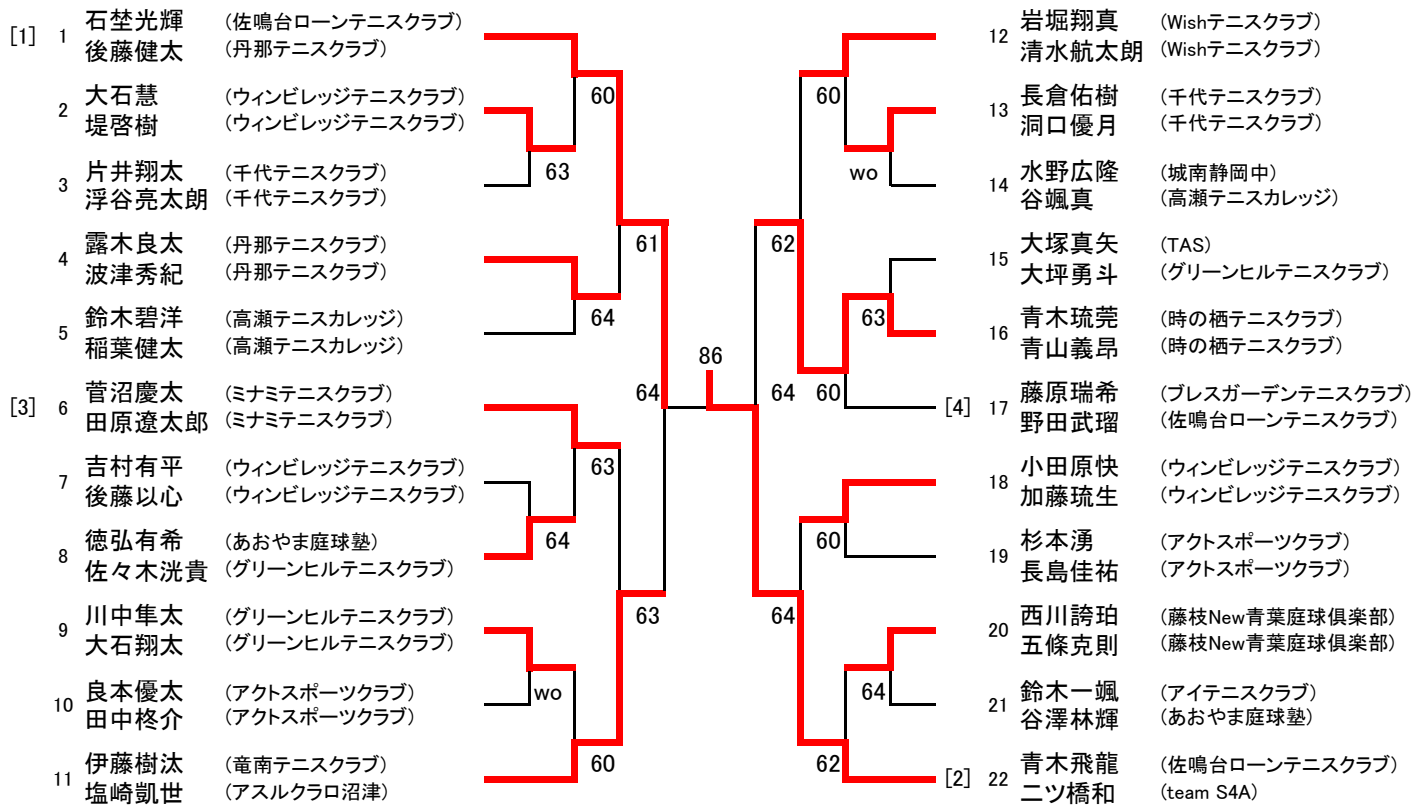

U16男子シングルス

U14男子シングルス

U18女子シングルス

U16女子シングルス

U14女子シングルス

U12女子シングルス

[1] 1 鈴木香漣 (Wishテニスクラブ)		[6] 23 鈴木陽和 (アイテニスクラブ)	
2 山本小暖 (アイテニスクラブ)		24 赤池千幸 (あおやま庭球塾)	
3 青木彩華 (佐鳴台ローンテニスクラブ)		25 小島詠 (プレスパティオテニスクラブ)	
4 西角菜月 (藤枝New青葉庭球倶楽部)		26 遠藤桜子 (アクトスポーツクラブ)	
5 飯塚さくら (アクトスポーツクラブ)		27 佐藤汐乃果 (Ohara Tennis Creation)	
6 水元れん (ウンノストロベリーテニス)		28 永田紗月 (プレスガーデンテニスクラブ)	
7 竹下歩佑 (竜南テニスクラブ)		29 小木那々美 (Wishテニスクラブ)	
8 田中音色 (Ohara Tennis Creation)		30 伊東菜々子 (竜南テニスクラブ)	
9 池野真奈美 (グリーンヒルテニスクラブ)		31 田原優 (ミナミテニスクラブ)	
10 加藤由 (アクトスポーツクラブ)		32 鈴木彩葉 (グリーンヒルテニスクラブ)	
[7] 11 大川りこ (TAS)		33 池谷月花 (ファイナルパルイワタTC)	[3] 33 池谷月花 (ファイナルパルイワタTC)
[4] 12 後藤苺衣 (Wishテニスクラブ)		34 葛西紗葵 (ミナミテニスクラブ)	[5] 34 葛西紗葵 (ミナミテニスクラブ)
13 大井川鈴奈 (プレスガーデンテニスクラブ)		35 大石幸奈 (清水ローンテニス倶楽部)	35 大石幸奈 (清水ローンテニス倶楽部)
14 松井美璃 (ファイナルパルイワタTC)		36 横山奈々香 (あおやま庭球塾)	36 横山奈々香 (あおやま庭球塾)
15 杉山瑞歩 (あおやま庭球塾)		37 岡田和夏 (グリーンヒルテニスクラブ)	37 岡田和夏 (グリーンヒルテニスクラブ)
16 曾根原彩生 (アクトスポーツクラブ)		38 葛西麗乃 (ミナミテニスクラブ)	38 葛西麗乃 (ミナミテニスクラブ)
17 成島かれん (竜南テニスクラブ)		39 木下花穂 (Wishテニスクラブ)	39 木下花穂 (Wishテニスクラブ)
18 富田遥 (高瀬テニスカレッジ)		40 伊藤優里 (ウンノストロベリーテニス)	40 伊藤優里 (ウンノストロベリーテニス)
19 佐藤那菜 (ウンノストロベリーテニス)		41 蔦保志織 (プレスガーデンテニスクラブ)	41 蔦保志織 (プレスガーデンテニスクラブ)
20 山本陽穂 (アイテニスクラブ)		42 小澤ひより (佐鳴台ローンテニスクラブ)	42 小澤ひより (佐鳴台ローンテニスクラブ)
21 西川歌芭 (藤枝New青葉庭球倶楽部)		43 園部新奈 (藤枝New青葉庭球倶楽部)	43 園部新奈 (藤枝New青葉庭球倶楽部)
[8] 22 堤咲弥 (三重グリーンTC)	44 里菜央 (アクトスポーツクラブ)	[2] 44 里菜央 (アクトスポーツクラブ)	

U18男子ダブルス

U16男子ダブルス

U14男子ダブルス

U12男子ダブルス

U18女子ダブルス

U16女子ダブルス

U14女子ダブルス

U12女子ダブルス