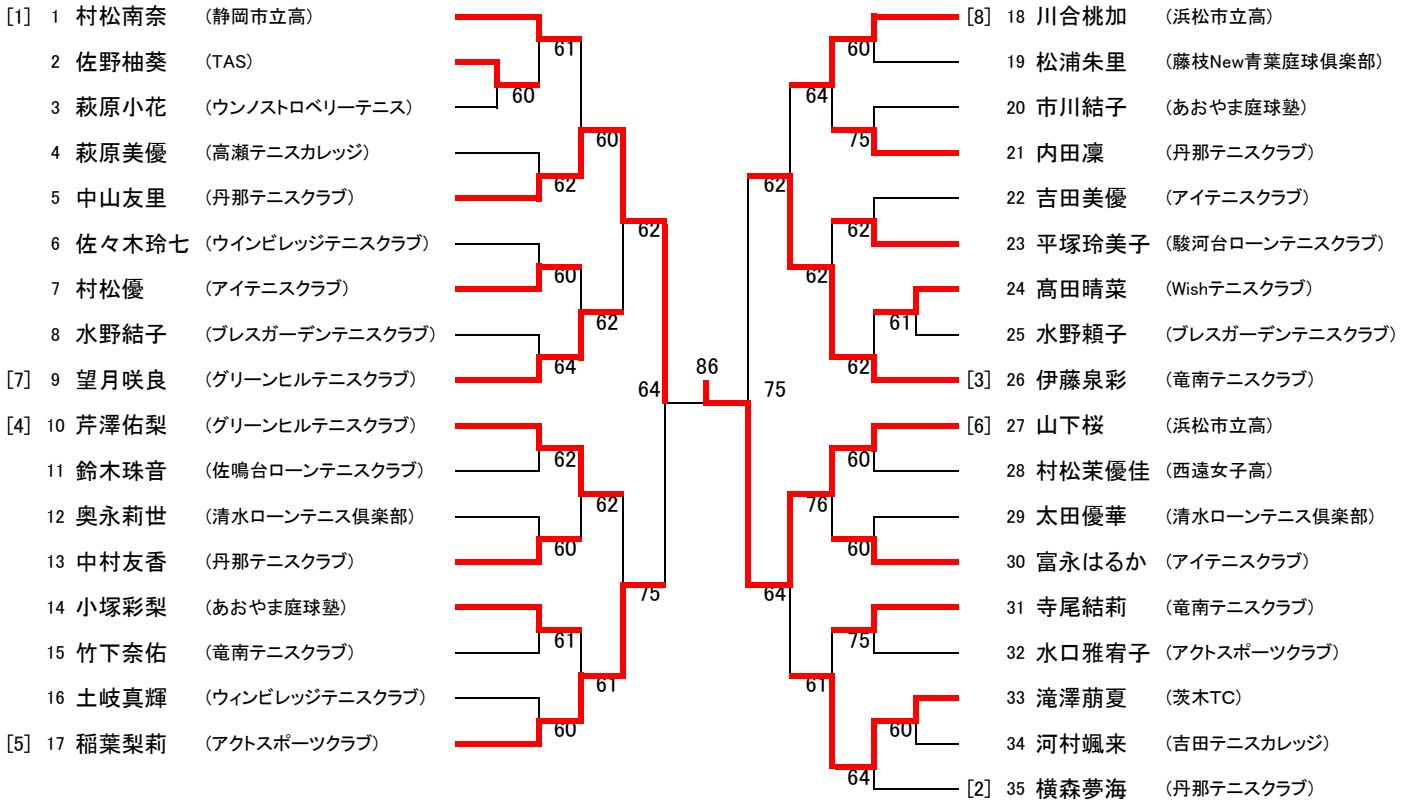

U16男子シングルス

U14男子シングルス

U18女子シングルス

U16女子シングルス

U14女子シングルス

U12女子シングルス

[1] 1 鈴木香漣 (Wishテニスクラブ)		[6] 23 鈴木陽和 (アイテニスクラブ)	
2 山本小暖 (アイテニスクラブ)		24 赤池千幸 (あおやま庭球塾)	
3 青木彩華 (佐鳴台ローンテニスクラブ)		25 小島詠 (プレスパティオテニスクラブ)	
4 西角菜月 (藤枝New青葉庭球倶楽部)		26 遠藤桜子 (アクトスポーツクラブ)	
5 飯塚さくら (アクトスポーツクラブ)		27 佐藤汐乃果 (Ohara Tennis Creation)	
6 水元れん (ウンノストロベリーテニス)		28 永田紗月 (プレスガーデンテニスクラブ)	
7 竹下歩佑 (竜南テニスクラブ)		29 小木那々美 (Wishテニスクラブ)	
8 田中音色 (Ohara Tennis Creation)		30 伊東菜々子 (竜南テニスクラブ)	
9 池野真奈美 (グリーンヒルテニスクラブ)		31 田原優 (ミナミテニスクラブ)	
10 加藤由 (アクトスポーツクラブ)		32 鈴木彩葉 (グリーンヒルテニスクラブ)	
[7] 11 大川りこ (TAS)		33 池谷月花 (ファイナルパルイワタTC)	[3] 33 池谷月花 (ファイナルパルイワタTC)
[4] 12 後藤苺衣 (Wishテニスクラブ)		34 葛西紗葵 (ミナミテニスクラブ)	[5] 34 葛西紗葵 (ミナミテニスクラブ)
13 大井川鈴奈 (プレスガーデンテニスクラブ)		35 大石幸奈 (清水ローンテニス倶楽部)	35 大石幸奈 (清水ローンテニス倶楽部)
14 松井美璃 (ファイナルパルイワタTC)		36 横山奈々香 (あおやま庭球塾)	36 横山奈々香 (あおやま庭球塾)
15 杉山瑞歩 (あおやま庭球塾)		37 岡田和夏 (グリーンヒルテニスクラブ)	37 岡田和夏 (グリーンヒルテニスクラブ)
16 曾根原彩生 (アクトスポーツクラブ)		38 葛西麗乃 (ミナミテニスクラブ)	38 葛西麗乃 (ミナミテニスクラブ)
17 成島かれん (竜南テニスクラブ)		39 木下花穂 (Wishテニスクラブ)	39 木下花穂 (Wishテニスクラブ)
18 富田遥 (高瀬テニスカレッジ)		40 伊藤優里 (ウンノストロベリーテニス)	40 伊藤優里 (ウンノストロベリーテニス)
19 佐藤那菜 (ウンノストロベリーテニス)		41 蔦保志織 (プレスガーデンテニスクラブ)	41 蔦保志織 (プレスガーデンテニスクラブ)
20 山本陽穂 (アイテニスクラブ)		42 小澤ひより (佐鳴台ローンテニスクラブ)	42 小澤ひより (佐鳴台ローンテニスクラブ)
21 西川歌芭 (藤枝New青葉庭球倶楽部)		43 園部新奈 (藤枝New青葉庭球倶楽部)	43 園部新奈 (藤枝New青葉庭球倶楽部)
[8] 22 堤咲弥 (三重グリーンTC)	44 里菜央 (アクトスポーツクラブ)	[2] 44 里菜央 (アクトスポーツクラブ)	

U18男子ダブルス

U16男子ダブルス

U14男子ダブルス

U12男子ダブルス

U18女子ダブルス

U16女子ダブルス

U14女子ダブルス

U12女子ダブルス