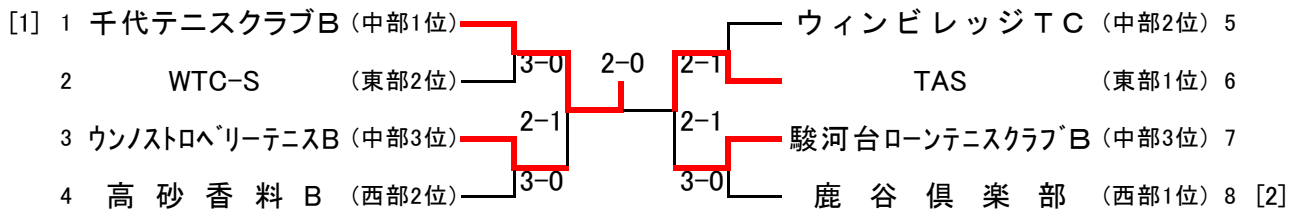

第35回クラブ対抗

2016.10.9 草薙

男子45歳

1~4=9:00

5~8=10:00