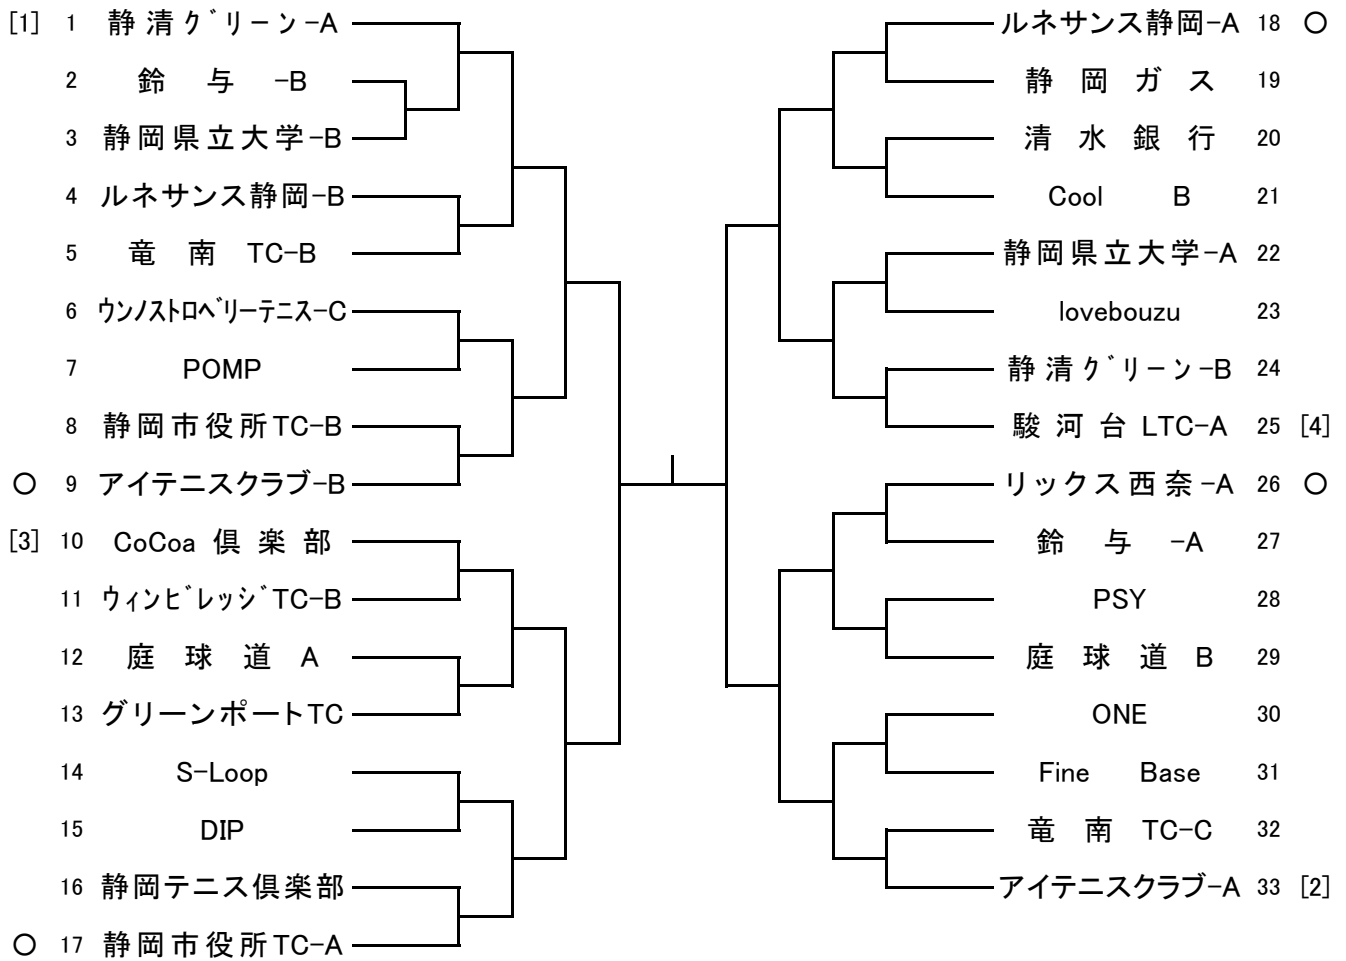

第36回クラブ対抗中部地区予選

2017.9.3 草薙 県大会出場:5

男子B

(2~17) 7:50 (18~33) 8:20 (1) 9:00

第36回クラブ対抗中部地区予選

2017.9.3 草薙 県大会出場:4

男子45

1R 10:00 2R 11:30

第36回クラブ対抗中部地区予選

2017.9.3 草薙 県大会出場:8

女子

1R 10:30 2R 11:30

第36回クラブ対抗中部地区予選

2017.9.3 草薙 県大会出場:3

女子40 全員 9:30