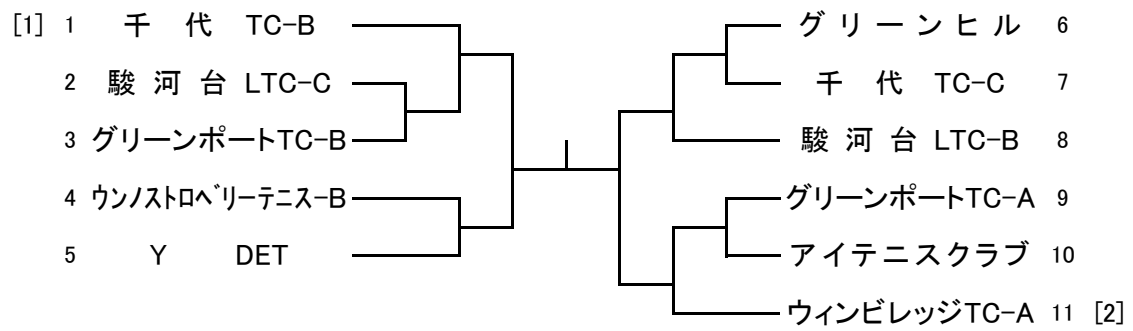

第36回クラブ対抗中部地区予選

2017.9.3 草薙 県大会出場:5

男子B

(2~17) 7:50 (18~33) 8:20 (1) 9:00

第36回クラブ対抗中部地区予選

2017.9.3 草薙 県大会出場:4

男子45

1R 10:00 2R 11:30