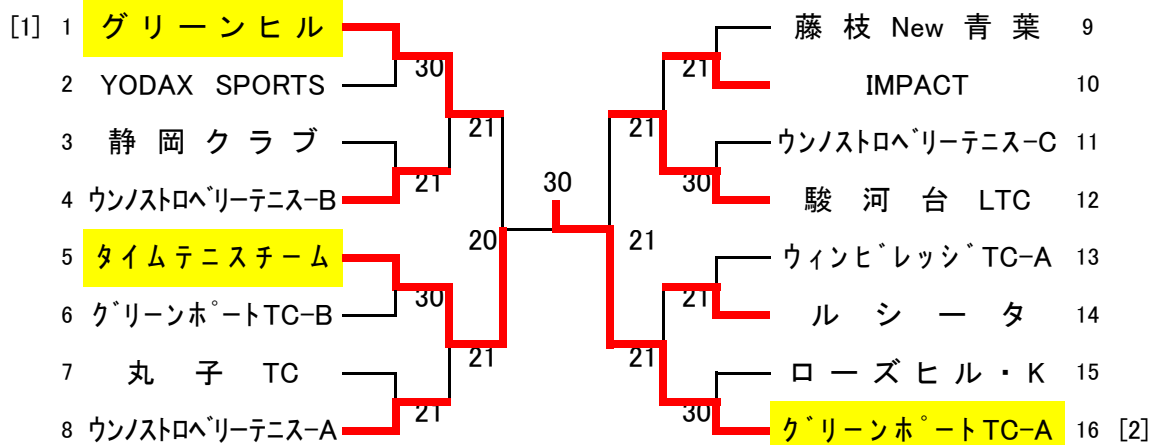

第36回クラブ対抗中部地区予選

2017.9.3 草薙 県大会出場:3

女子40 全員 9:30