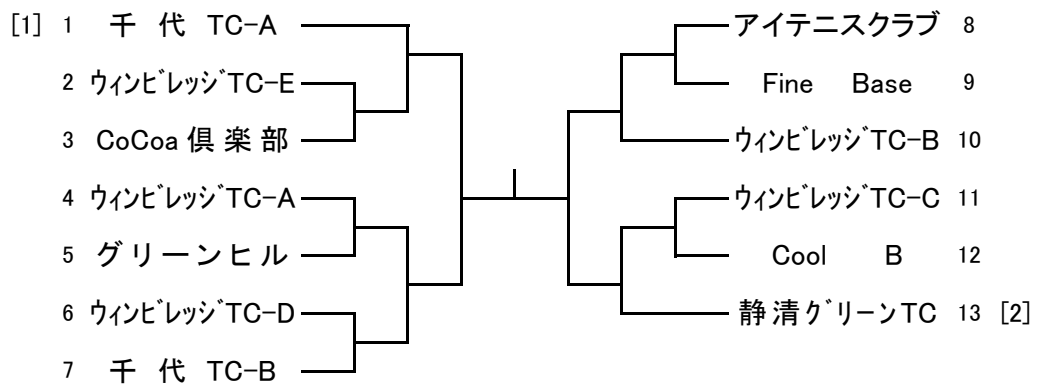

第36回クラブ対抗中部地区予選

2017.9.3 草薙 県大会出場:5

男子B

(2~17) 7:50 (18~33) 8:20 (1) 9:00

第36回クラブ対抗中部地区予選

2017.9.3 草薙 県大会出場:4

男子45

1R 10:00 2R 11:30

第36回クラブ対抗中部地区予選

2017.9.3 草薙 県大会出場:8

女子

1R 10:30 2R 11:30

第36回クラブ対抗中部地区予選

2017.9.3 草薙 県大会出場:3

女子40 全員 9:30