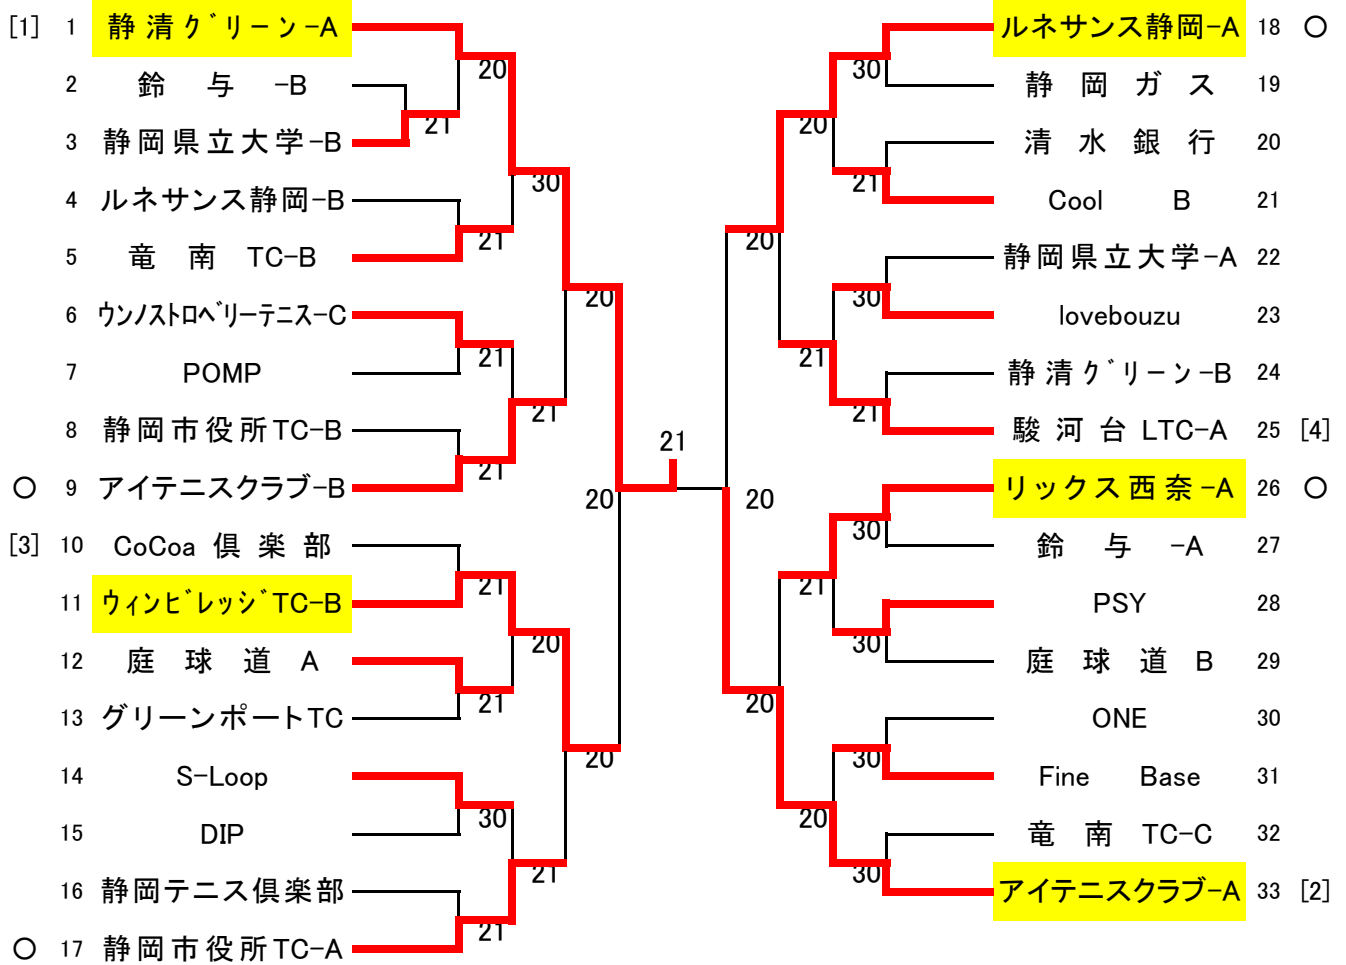

第36回クラブ対抗中部地区予選

2017.9.3 草薙

県大会出場:5

男子B

(2~17) 7:50 (18~33) 8:20 (1) 9:00

5位決定

第36回クラブ対抗中部地区予選

2017.9.3 草薙 県大会出場:4

男子45

1R 10:00 2R 11:30

第36回クラブ対抗中部地区予選

2017.9.3 草薙 県大会出場:8

女子

1R 10:30 2R 11:30

第36回クラブ対抗中部地区予選

2017.9.3 草薙 県大会出場:3

女子40 全員 9:30

3位決定