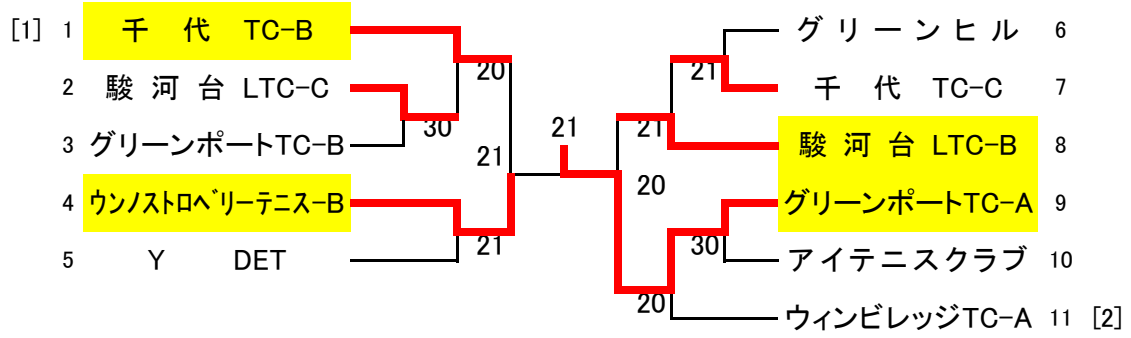

第36回クラブ対抗中部地区予選

2017.9.3 草薙 県大会出場:4

男子45

1R 10:00 2R 11:30