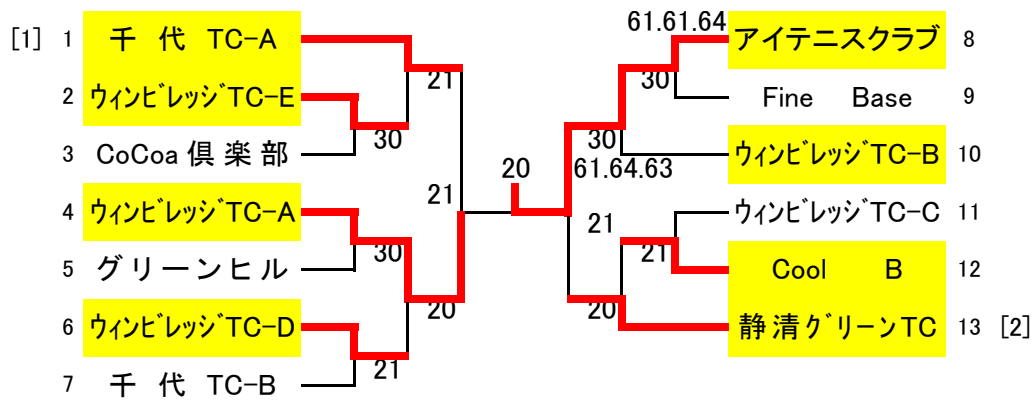

男子45

1R 10:00 2R 11:30

第36回クラブ対抗中部地区予選

2017.9.3 草薙 県大会出場:8

女子

1R 10:30 2R 11:30

第36回クラブ対抗中部地区予選

2017.9.3 草薙 県大会出場:3